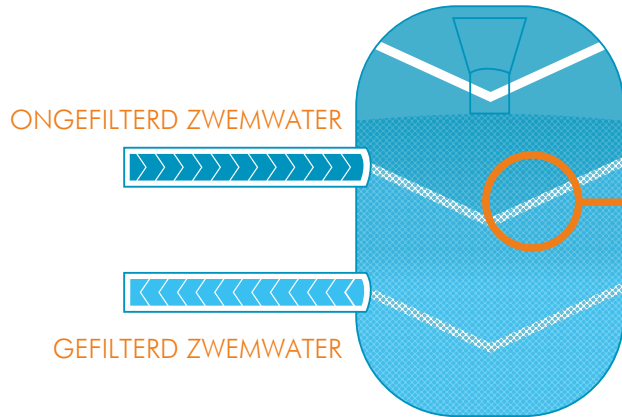

## MILIEUVRIENDELIJK

De filterparels moet je doorgaans maar één keer kopen. En door hun unieke werking, heb je veel minder desinfectiemiddelen nodig voor je zwembad. Zo lever je met **VitreSphere®** nano een belangrijke bijdrage aan het milieu.

## ENERGIE EFFICIËNT

Door de perfecte geometrische vorm van de filterparels en de kleine weerstand tegen stroming, kan je het vermogen van je pomp tot een minimum beperken.

## VITRO SPHERE® NANO, NIETS DAN VOORDELEN

- kristalhelder water
- optimaal zelfreinigend
- aanzienlijk kortere terugspoelduur
- snelle terugverdiëntijd
- tot 25% minder filtermateriaal nodig
- tot 25% besparing op water en energie
- zo goed als onbegrensde levensduur

## ACTIEVE FILTRATIE

VERONTREINIGD  
ZWEMWATER SPOELT DOOR  
DE FILTERPARELS

ZWEVEND  
STOFFEN EN  
DEELTJES WORDEN DOOR DE  
FILTERPARELS AANGETROKKEN  
EN VASTGEHOUDEN